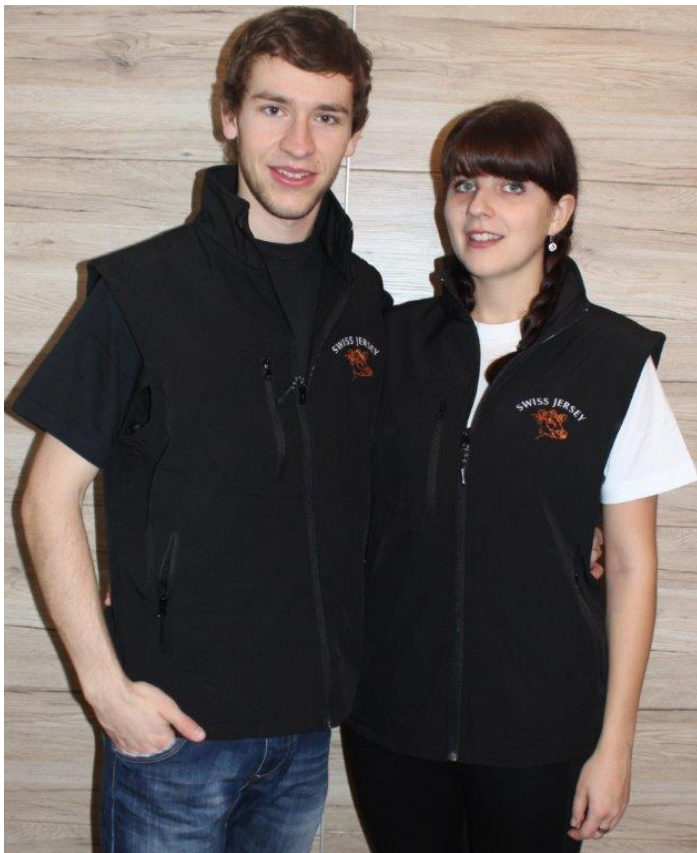

Softshell Jacke schwarz

Größen:

S, M, L, XL, XXL, XXXL

Fr. 95.- plus Porto

Mit Name eingestickt

Fr. 115.- plus Porto

Softshell Gilet schwarz wasserdicht

atmungsaktiv und winddicht mit 2-farbiger Stickerei SWISS JERSEY

93% Polyester, 7% Elasthan,

2 Frontreissverschluss Taschen und 1 Brusttasche,

Verstellbarer Kordelzug im Bund,

Microfleece Innenschicht für zusätzliche Wärme

Auf Wunsch kann auch ein Name unterhalb des Logos eingestickt werden.